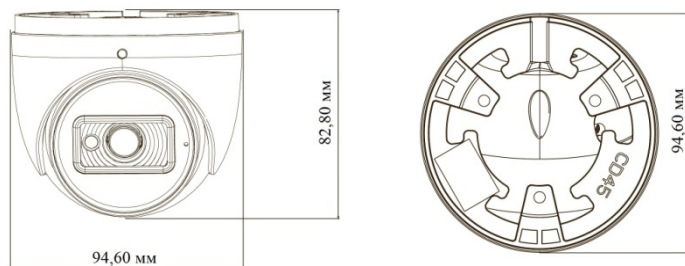

Поддержка сетевых протоколов	UDP, IPv4, IPv6, DHCP, NTP, RTSP, RTP, RTCP, ICMP, IGMP, PPPoE, DDNS, SMTP, FTP, SNMP, HTTP, 802.1x, UPnP, HTTPs, QoS
Протокол обмена данными	ONVIF
Хранение данных	Поддержка удаленных сетевых хранилищ, micro-SD
Умная сигнализация	Передача оповещений при: обнаружении движения, обнаружении ошибки SD-карты, переполнении SD-карты
Функции общего назначения	Нанесение на изображение водяных знаков, фильтрация IP-адресов, создание маски, передача тактового импульса синхронизации, система защиты паролем, корректировка дисторсии изображения, переключение в ночной режим без учета уровня освещенности
PoE	Да, IEEE802.3af
Дальность ИК-подсветки	20–30 м
Пылевлагозащита	IP67
Общие характеристики	
Питание	12 В- / PoE
Энергопотребление	< 7 Вт
Условия эксплуатации	от - 40 °С до + 60 °С (от -40°F до +140°F) Влажность: менее 95 % (без образования конденсата)
Размеры (мм)	Ø 94,6 × 82,8
Масса (кг)	Прибл. 0,46 кг
Монтаж	Потолочный, настенный
Сертификаты	CE, FCC
Экологическая защита	Соответствует требованиям Директив EC RoHS, WEEE (2012/19/EU), Директив 94/62/EC и REACH (EC1907/2006)

ГАБАРИТНЫЕ РАЗМЕРЫ