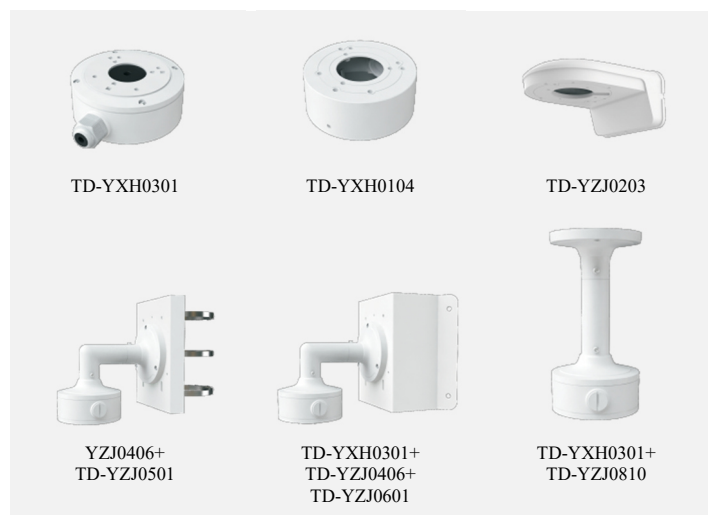

ДОПОЛНИТЕЛЬНОЕ ОБОРУДОВАНИЕ

ДОСТУПНАЯ МОДЕЛЬ

Доступная модель	TD-9554E3A (D/PE/AR2)

* Выделенные серым функции находятся в стадии разработки и скоро будут представлены