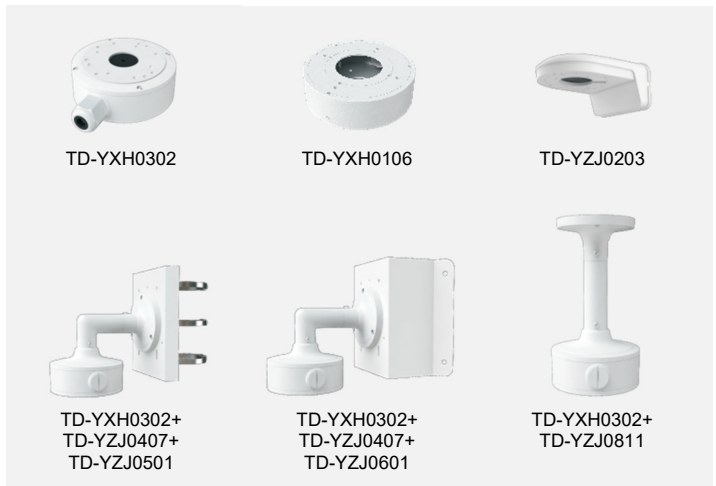

ДОПОЛНИТЕЛЬНОЕ ОБОРУДОВАНИЕ

ДОСТУПНАЯ МОДЕЛЬ

Доступная модель	TD-9585E3 (D/AZ/PE/AR3)	вариообъектив с сервоприводом

* Выделенные серым функции находятся в стадии разработки и скоро будут представлены