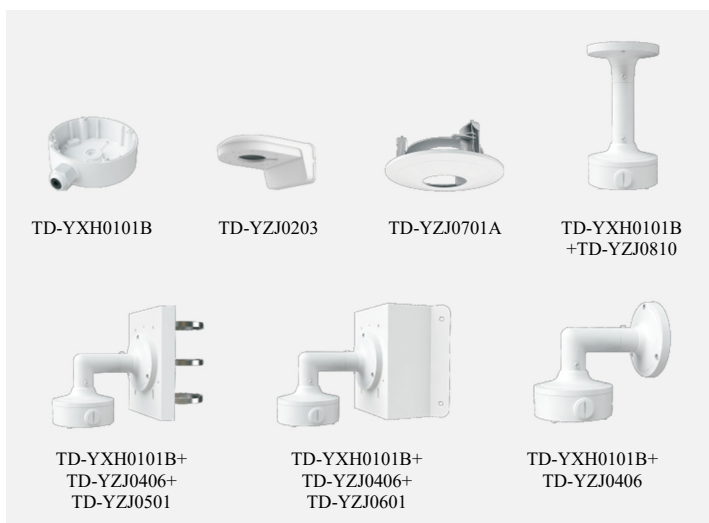

ДОПОЛНИТЕЛЬНОЕ ОБОРУДОВАНИЕ

ДОСТУПНАЯ МОДЕЛЬ

Доступная модель	TD-9541E3H (D/PE/AR2)