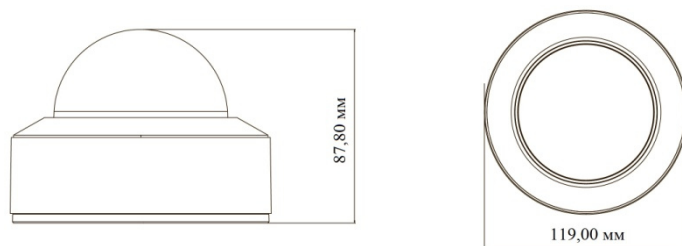

ГАБАРИТНЫЕ РАЗМЕРЫ

ДОПОЛНИТЕЛЬНОЕ ОБОРУДОВАНИЕ

ДОСТУПНАЯ МОДЕЛЬ

Доступная модель	TD-9541E3H (D/PE/AR2)
------------------	-----------------------