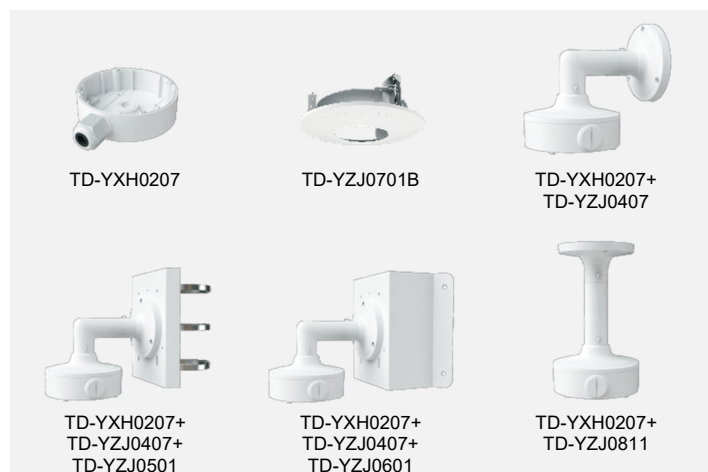

ДОПОЛНИТЕЛЬНОЕ ОБОРУДОВАНИЕ

ДОСТУПНАЯ МОДЕЛЬ

Доступная модель	TD-9543E3 (D/AZ/PE/AR3)	вариообъектив с сервоприводом

* Выделенные серым функции находятся в стадии разработки и скоро будут представлены