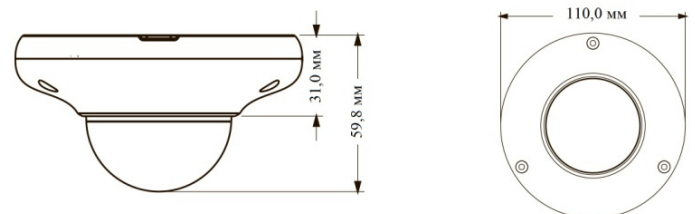

# TD-9527E3

2MP купольная сетевая камера  
Starlight с ИК-подсветкой

- 2MP (1920 x 1080) при 30 к/с
- Поддержка кодировки Smart H.265 / H.264
- Автоматический ICR (механический ИК-фильтр)
- Дальность действия ИК-подсветки: 10–20 м
- Технология Starlight
- Поддержка технологии динамического шумоподавления 3D DNR, True WDR (технология широкого динамического диапазона), HLC (компенсация засветки от ярких источников света), BLC (компенсация заднего света), система антитуман, Smart IR (интеллектуальная инфракрасная подсветка) и ROI
- Режим просмотра коридора
- Коррекция дисторсии изображения
- 1 входной аудиоканал и 1 канал встроенного микрофона
- Встроенный слот для карты памяти micro-SD емкостью до 256 Гб
- Питание 12 В- / PoE
- Пылевлагозащита IP66
- Поддержка 3 потоков
- Функция мобильного наблюдения с помощью смартфона или планшетного ПК с ОС iOS и Android (опция)
- Интеллектуальная аналитика

### ГАБАРИТНЫЕ РАЗМЕРЫ