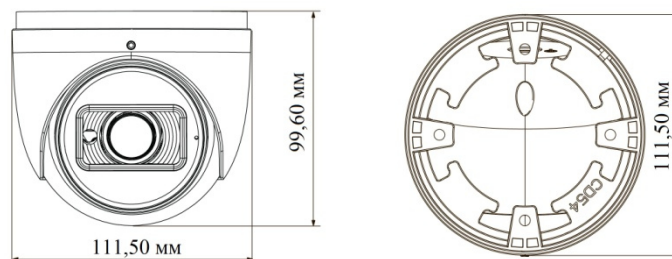

ГАБАРИТНЫЕ РАЗМЕРЫ

ДОПОЛНИТЕЛЬНОЕ ОБОРУДОВАНИЕ

ДОСТУПНАЯ МОДЕЛЬ

Доступная модель	TD-9545E3H (D/AZ/PE/AR3)	вариообъектив с сервоприводом
------------------	--------------------------	-------------------------------