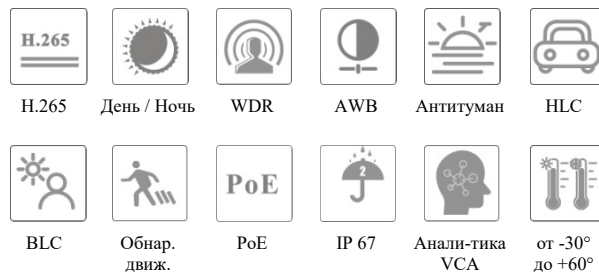

КАМЕРА

TD-9545E3H

4MP сетевая купольная камера-турель с ИК-подсветкой и защитой от попадания влаги

- Кодировка H.265+ / H.265 / H.264+ / H.264 / MJPEG
- Максимальное разрешение: 2560 × 1440
- Технология Starlight
- Автоматический ICR (механический ИК-фильтр), настоящие режимы дня и ночи
- Дальность действия ИК-подсветки 30-50 м
- Вариообъектив с сервоприводом
- Технологии динамического шумоподавления 3D DNR, true WDR (расширение динамического диапазона), HLC (компенсация засветки от ярких источников света), BLC (компенсация засветки фона), система антитуман, NIR, Smart IR (интеллектуальная инфракрасная подсветка) и ROI (зона интереса)
- Коррекция дисторсии изображения
- Встроенный слот для карты памяти micro-SD емкостью до 256 Гб
- Питание 12 В- / PoE
- Пылевлагозащита IP67
- Поддержка трех потоков
- Поддержка функции P2P (опция)
- Функция мобильного наблюдения с помощью смартфонов или планшетных ПК с ОС iOS и Android (опция)
- Интеллектуальная аналитика