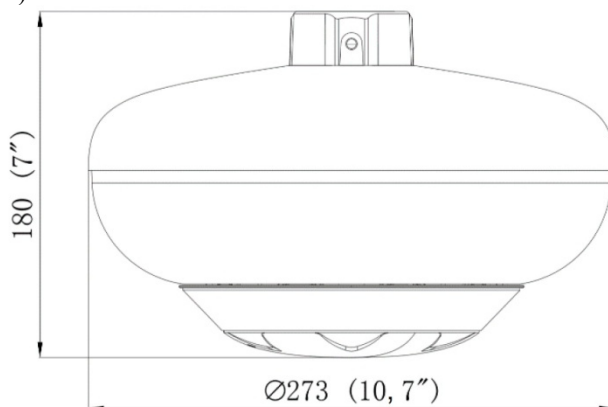

Информация для размещения заказа:

Камера	TD-6324E3 (D/PE/AR2/4 мм)	Outdoor Quad-Directional 2MP Starlight IR Dome Network Camera, PoE+ / DC24V / AC24V, IP66/IK10 (Уличная купольная панорамная IP-камера с 4 видеомодулями 2Мп Starlight и ИК-подсветкой, питанием PoE+ / 24 В- / 24 В~, классами защиты IP66/IK10)
Дополнительное оборудование (опции)	TD-YZJ0305	Кронштейн для настенного монтажа
	TD-YZJ0807	Кронштейн для потолочного монтажа
	TD-YZJ0305 + YZJ0501	Кронштейн для монтажа на стойке
	TD-YZJ0305 + YZJ0601	Кронштейн для углового монтажа
	FJ-SW20172402500	Адаптер питания 24 В- / 2,5 А (от 0°C до +45°C)
	МКАС-76-243000М	Адаптер питания 24 В~ / 3 А (от -40°C до +70°C)
	LAS30-57CN-RJ45	Инжектор PoE 30 Вт (от -20°C до +60°C)
	ONV-POE34064PFM	Коммутатор PoE 65 Вт (от -20°C до +55°C)

* Для получения дополнительной информации о характеристиках продукции свяжитесь с Вашими локальными отделами продаж

Габаритные размеры

Единицы измерения.: мм (дюймы)