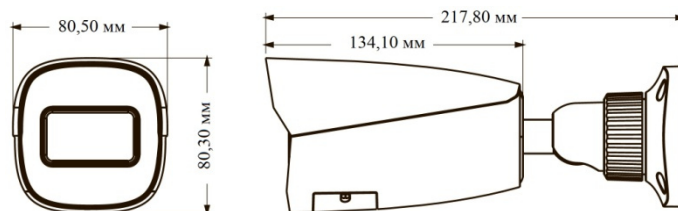

Общие характеристики

Питание	12 В- / PoE
Энергопотребление	< 7 Вт
Условия эксплуатации	от - 40 °С до + 60 °С (от -40°F до +140°F) Влажность: менее 95 % (без образования конденсата)
Размеры (мм)	217,8 x 80,5 x 80,3
Масса (кг)	Прибл. 0,65 кг
Монтаж	Потолочный, настенный
Сертификаты	CE, FCC
Экологическая защита	Соответствует требованиям Директив ЕС RoHS, WEEE (2012/19/EU), Директив 94/62/ЕС и REACH (ЕС1907/2006)

ГАБАРИТНЫЕ РАЗМЕРЫ