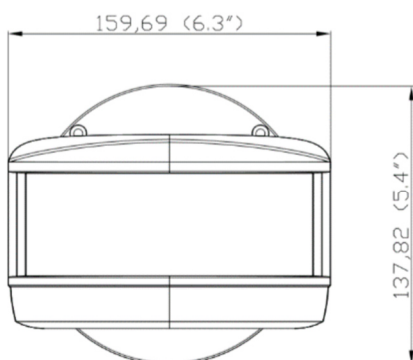

* Для получения дополнительной информации о характеристиках продукции свяжитесь с Вашими локальными отделами продаж

Габаритные размеры

Единицы измерения: мм (дюймы)

Дополнительное оборудование

TD-YXH0207
Конструкция
для настенного монтажа