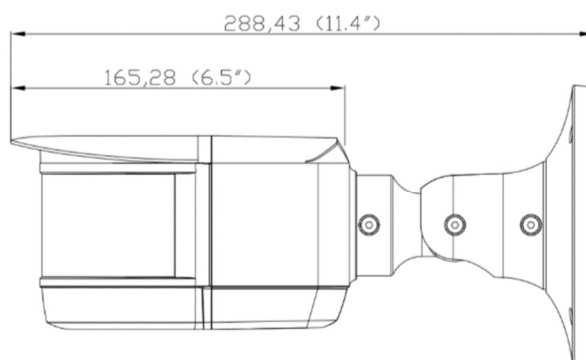

* Для получения дополнительной информации о характеристиках продукции свяжитесь с Вашими локальными отделами продаж

Габаритные размеры

Единицы измерения: мм (дюймы)

Дополнительное оборудование

TD-YXH0207
Конструкция
для настенного монтажа