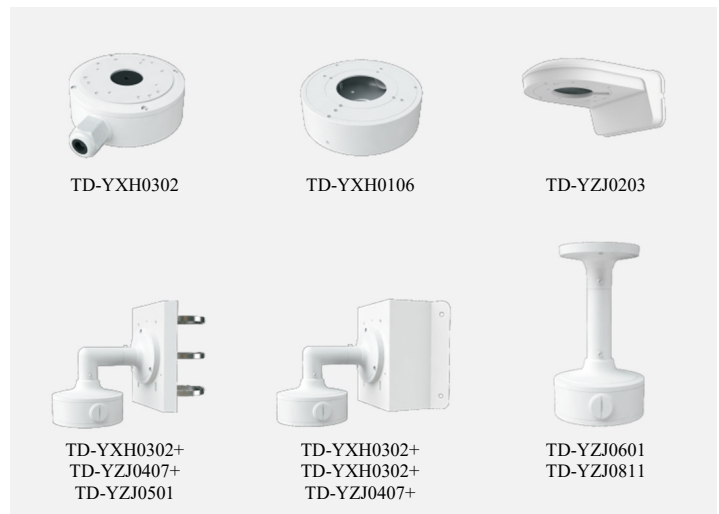

ДОПОЛНИТЕЛЬНОЕ ОБОРУДОВАНИЕ

ДОСТУПНАЯ МОДЕЛЬ

Доступная модель	TD-9525S3B (D/FZ/PE/AR3)