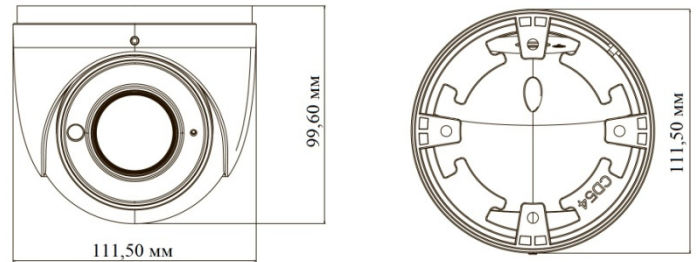

Общие характеристики

Питание	12 В- (PoE - опция)
Энергопотребление	< 7,5 Вт
Условия эксплуатации	от - 40 °С до + 60 °С (от -40°F до +140°F) Влажность: менее 95 % (без образования конденсата)
Размеры (мм)	Ø 111,5 x 99,6
Масса (кг)	Прибл. 0,64 кг
Монтаж	Потолочный (при наличии монтажной коробки и кронштейна может быть выполнен настенный монтаж)
Сертификаты	CE, FCC
Экологическая защита	Соответствует требованиям Директив EC RoHS, WEEE (2012/19/EU), Директив 94/62/EC и REACH (EC1907/2006)

ГАБАРИТНЫЕ РАЗМЕРЫ