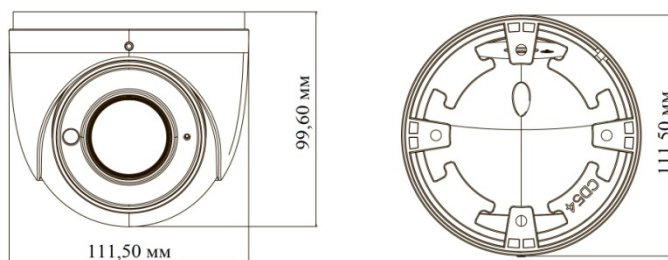

Дальность ИК-подсветки	30-50 м
Пылевлагозащита	IP 67
Общие характеристики	
Питание	12 В- / РоЕ
Энергопотребление	< 9 Вт
Условия эксплуатации	от - 40 °С до + 60 °С (от -40°F до +140°F) Влажность: менее 95 % (без образования конденсата)
Размеры (мм)	Ø 111,5 x 99,6
Масса (кг)	Прибл. 0,66 кг
Монтаж	Потолочный (при наличии монтажной коробки и кронштейна может быть выполнен настенный монтаж)
Сертификаты	CE, FCC
Экологическая защита	Соответствует требованиям Директив ЕС RoHS, WEEE (2012/19/EU), Директив 94/62/EC и REACH (EC1907/2006)

ГАБАРИТНЫЕ РАЗМЕРЫ