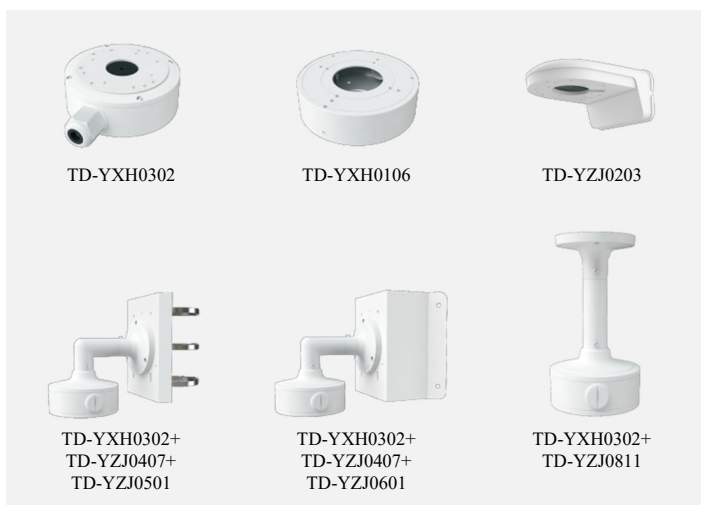

ДОПОЛНИТЕЛЬНОЕ ОБОРУДОВАНИЕ

ДОСТУПНАЯ МОДЕЛЬ

Доступная модель	TD-9525S3H (D/AZ/PE/AR3), вариообъектив с сервоприводом
	TD-9525S3H (D/FZ/PE/AR3), объектив с ручной настройкой