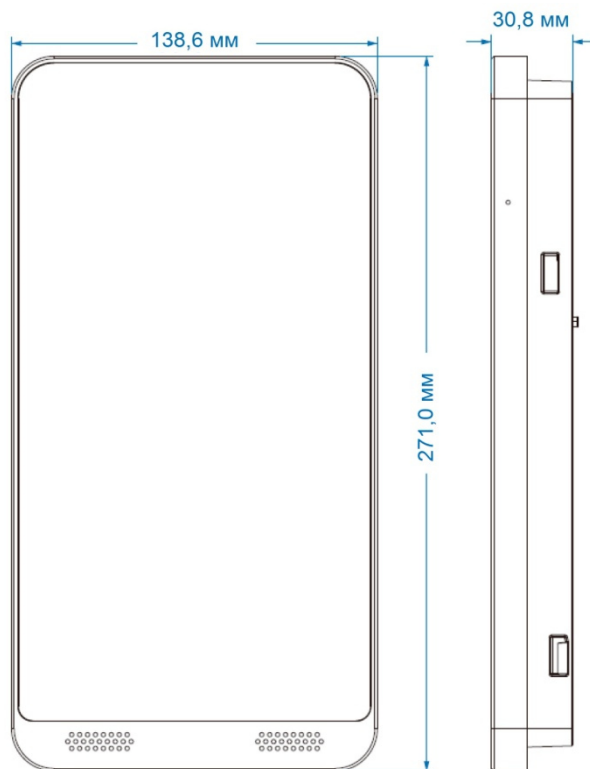

## Технические данные

Модель	TD-E2128-L/TP
<b>Характеристики</b>	
ОС	Встроенная Linu□
Хранение данных	8 Гб DDR3 +16 Гб EMM□
<b>Экран</b>	
Экран дисплея	8-дюймовый сенсорный ЖК-экран, разрешение: 1280 □ 800; контраст: 500:1
Яркость	500 Лк
Интерфейс управления	I2□
<b>Детекция лиц</b>	
Датчик	1/2.8
Объектив	2MP двойной объектив, f=3,97 мм при F1.6
Монтаж объектива	M12
WDR	120 дБ
Высота установки для распознавания лиц	1,2 - 2,2 м (рекомендуемая высота установки составляет 1,45 м, предполагая, что средний рост тестируемого- 170 см)
Расстояние для распознавания лиц	0,3 - 2 м (рекомендуемое расстояние для распознавания лиц составляет от 0,5 м до 1 м)
Режим распознавания	Лицо: 1 : N
Длительность распознавания	≤ 0,5 с на человека
Объем базы лиц	20 000
Точность распознавания	99,7%
<b>Дополнительное освещение</b>	
Дальность ИК-подсветки	5 м
Расстояние до источника белого света	1 - 3 м (мягкий белый свет)
<b>Интеллектуальные функции</b>	
Переход экрана в спящий режим	Да
Настройка освещения	Да
Моментальный снимок	Да
<b>Звук</b>	
Возможность ведения двусторонних переговоров	Да (подавление шумов и эхо)
Аудиовход	1 канал встроенного микрофона
Аудиовыход	Встроенный динамик

### Габаритные размеры