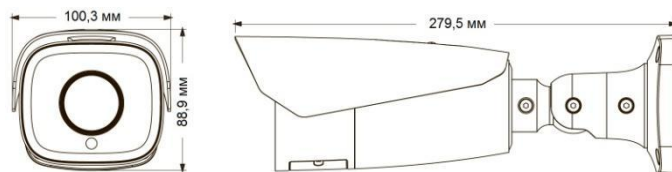

ТЕХНИЧЕСКИЕ ДАННЫЕ

Модель:	TD-7423AM3
Камера	
Датчик изображения	1/2,8" CMOS
Разрешение	2Мп
Размер изображения	1920×1080
Формат видео на выходе	AHD / TVI / CVI / CVBS
Система кодирования изображения	PAL/NTSC
Электронный затвор	Авто; 1/25 - 1/50000 с (PAL); 1/30 - 1/50000 с (PAL)
Дальность ИК-подсветки	50-70 м
Скорость передачи	30 к/с (60 Гц); 25 к/с (50 Гц)
Мин. освещенность	ЦВ: 0,001 Лк при F1.2 и включенной АРУ; Ч/Б: 0 Лк с включенной ИК-подсветкой
Объектив	2,8-12 мм
Монтаж объектива	D14
Коэффициент S/N	≥ 52 дБ (при отключенной АРУ)
Пылевлагозащита	IP 67
Функции	
Функциональное управление	OSD-меню (СОС-управление)
Режим «День / Ночь»	ICR
WDR	Да (120 дБ)
3D DNR	Да
Общая экспозиция	Нет
Центральная экспозиция	Нет
АРУ	Да
Автоматический баланс белого	Да
BLC	Да
LSC	Да
HLC	Да
Контроль «зависания» изображения	Да
Зеркальное отображение	Да
Антитуман	Нет
Резкость	Да
Интеллектуальная ИК-подсветка	Да
Обнаружение движения	Да
Маски видео	Да
Устранение дефектов изображения	Авто
Языковые опции	16 языков
Настройка по осям	Поворот: 0°-360°, Наклон: 0°-90°, Вращение: 0°-360°
Общие характеристики	
Питание	12 В- (±15%)
Потребляемая мощность	при отключенной

	ИК-подсветке: < 1,5 Вт; при включенной ИК-подсветке: < 10,5 Вт
Климатические условия эксплуатации	от -30°С до +50°С, относительная влажность 10-90%
Размеры (мм)	279,5 × 100,3 × 88,9
Масса (кг)	Прибл. 1,0 кг

ГАБАРИТНЫЕ РАЗМЕРЫ