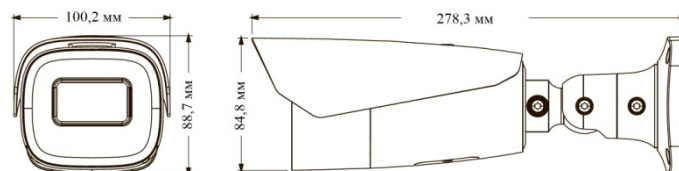

ГАБАРИТНЫЕ РАЗМЕРЫ

ДОПОЛНИТЕЛЬНОЕ ОБОРУДОВАНИЕ

ДОСТУПНАЯ МОДЕЛЬ

Доступная модель	TD-9443E3H (D/AZ/PE/AR5)	вариообъектив с сервоприводом
------------------	--------------------------	-------------------------------