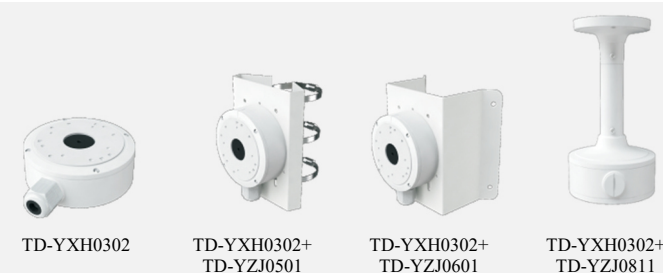

ДОПОЛНИТЕЛЬНОЕ ОБОРУДОВАНИЕ

ДОСТУПНАЯ МОДЕЛЬ

Доступная модель	TD-9443E3H (D/AZ/PE/AR5)	вариообъектив с сервоприводом