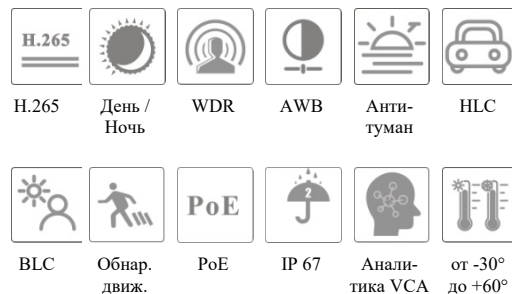

tvsecurity.ru

Для получения дополнительной информации посетите наш Веб-сайт

ТЕХНИЧЕСКИЕ ДАННЫЕ

Модель:	TD-9443E3H
Камера	
Датчик изображения	1/1,8" CMOS
Размер изображения	2576 × 1452
Электронный затвор	1 с – 1/100000 с
Тип диафрагмы	P-Iris
Мин. освещенность	0,0009 Лк при F1.2 и включенной АРУ, 0 Лк с включенной ИК-подсветкой 0,0014 Лк при F1.5 и включенной АРУ, 0 Лк с включенной ИК-подсветкой
Объектив	2,8-12 мм при F1.5, вариообъектив с сервоприводом
Поле зрения	Гор.: 109°-46°; верт.: 74,5°-27,1°; диаг.: 116°-52,4°
Монтаж объектива	Ø14
Режим День / Ночь	ICR
WDR	120 дБ
BLC	Да
HLC	Да
Антигуман	Да
Цифровое подавление шумов	3D DNR
Настройка по осям	Поворот: 0°-360°; Наклон: 0°-90°; Вращение: 0°-360°
Изображение	
Формат сжатия видео	Осн. поток: H.265+ / H.265 / H.264+ / H.264 Доп. поток: H.265+ / H.265 / H.264+ / H.264 / MJPEG 3-й поток: H.265+ / H.265 / H.264+ / H.264 / MJPEG
Стандарт сжатия H.264	Baseline Profile / Main Profile / High Profile
Разрешение	4MP (2560×1440), 3MP (2304×1296), 1080P (1920×1080), 720P (1280×720), D1, CIF, 480×240
Осн. поток:	4MP/3MP/1080P/720P (60 Гц: 1-30 к/с; 50 Гц: 1-25 к/с) Режим HFR (высокая плотность потока): 1080P/720P (60 Гц: 1-60 к/с; 50 Гц: 1-50 к/с)
Доп. поток:	720P / D1 / CIF (60 Гц: 1-30 к/с; 50 Гц: 1-25 к/с)
3-й поток	D1/CIF/480×240 (60 Гц: 1-30 к/с; 50 Гц: 1-25 к/с)
Скорость передачи	64 Кбит/с – 8 Мбит/с
Тип сжатия данных	VBR / CBR
Формат сжатия звука	G711A/U
Настройка изображения	ROI, насыщенность, яркость, цветовые настройки, контраст, WDR, четкость, подавление шумов и т.д. – эти настройки изображения можно выбирать при помощи клиентского ПО или через интернет-браузер
ROI (зона интереса)	Каждый выделенный фрагмент изображения – зону интереса – необходимо настраивать отдельно
Интерфейсы	
Сеть	RJ-45
Видеовыходы	CVBS-выход (BNC × 1)
Звук	1 аудиовход; 1 аудиовыход
Хранение данных	Встроенный слот для карты памяти micro-SD емкостью до 256 Гб
Кнопка Reset	Да
Тревоги	1 тревожный вход, 1 тревожный выход
Интеллектуальная аналитика (интеллектуальный анализ событий)	
Защита периметра	Обнаружение пересечения линии, обнаружение вторжения в указанную область (с классификацией объектов: человек / моторное транспортное средство / безмоторное транспортное средство)
Подсчет объектов-целей	Подсчет объектов, пересекших линию (с классификацией объектов: человек / моторное транспортное средство / безмоторное транспортное средство)
Обнаружение нестандартных ситуаций	Обнаружение изменения сцены, обнаружение размытия видео, детекция изменения цветового оттенка видео
Детекция лиц	Детекция и захват изображений лиц
Функции	
Удаленное наблюдение	Через веб-страницы, дистанционное управление через CMS
Подключение online	Поддержка возможности одновременного наблюдения для максимум 10 пользователей; поддержка многопоточной передачи в реальном времени