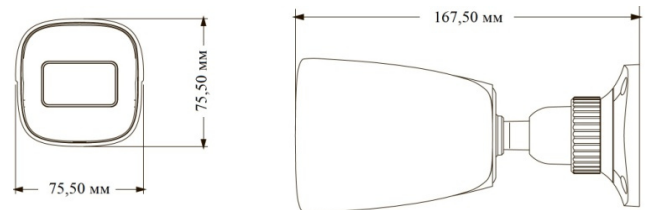

ГАБАРИТНЫЕ РАЗМЕРЫ

ДОПОЛНИТЕЛЬНОЕ ОБОРУДОВАНИЕ

ДОСТУПНАЯ МОДЕЛЬ

Доступная модель	TD-9521E3 (D/PE/AR2) с фиксированным объективом
------------------	---