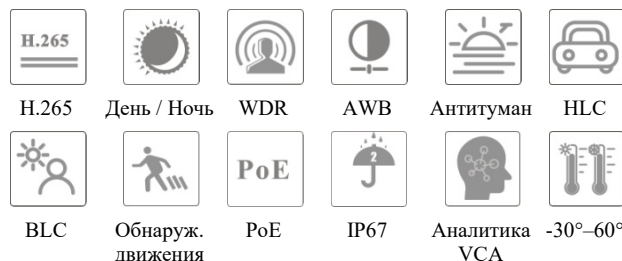

TD-9421E3

2MP цилиндрическая сетевая камера
Starlight с ИК-подсветкой

- 2MP (1920 x 1080) при 30 к/с
- Поддержка кодировки Smart H.265 / H.264
- Автоматический ICR (механический ИК-фильтр)
- Расстояние в режиме ночного видения (ИК-подсветка включена): 20–30 м
- Технология Starlight
- Поддержка технологии динамического шумоподавления 3D DNR, true WDR (технология широкого динамического диапазона), HLC (компенсация засветки от ярких источников света), BLC (компенсация заднего света), система антитуман, Smart IR (интеллектуальная инфракрасная подсветка) и ROI
- Режим просмотра коридора
- Коррекция дисторсии изображения / встроенный слот для micro-SD карты / питание 12 В-/ PoE / пылевлагозащита IP67
- Поддержка 3 потоков
- Функция мобильного наблюдения с помощью смартфона или планшетного ПК с ОС iOS и Android (опция)
- Интеллектуальная аналитика