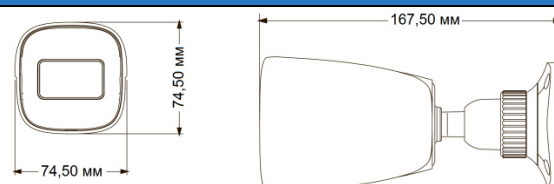

ГАБАРИТНЫЕ РАЗМЕРЫ

ДОПОЛНИТЕЛЬНОЕ ОБОРУДОВАНИЕ

ДОСТУПНАЯ МОДЕЛЬ

Доступная модель	TD-9441E3 (D / PE / AR2)

* Выделенные серым функции находятся в стадии разработки и скоро будут представлены