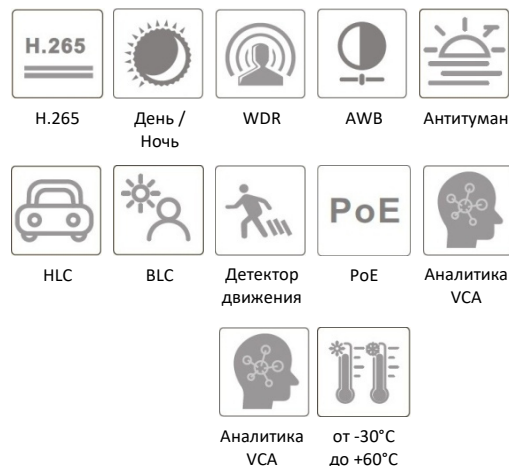

TD-9441E3

Сетевая цилиндрическая 4MP камера с инфракрасной подсветкой и защитой от попадания влаги

- 4MP (2592x1520) H.265 полное кодирование в реальном времени
- Максимальное разрешение: 2592 x 1520
- Автоматический ICR (механический ИК-фильтр), настоящие режимы дня и ночи
- Дальность действия в режиме ночного видения (ИК-подсветка включена): 20–30 м
- Технологии динамического шумоподавления 3D DNR, true WDR (расширение динамического диапазона), HLC (компенсация засветки от ярких источников света), BLC (компенсация засветки фона), антитуман, NIR, Smart IR (интеллектуальная инфракрасная подсветка) и ROI
- Коррекция дисторсии изображения
- Встроенный слот для карты памяти micro-SD емкостью до 128 Гб
- Питание 12 В- / PoE
- Пылевлагозащита IP 67
- Поддержка 3 потоков
- P2P
- Функция мобильного наблюдения с помощью смартфонов или планшетных ПК с ОС iOS и Android (опция)
- Интеллектуальная аналитика