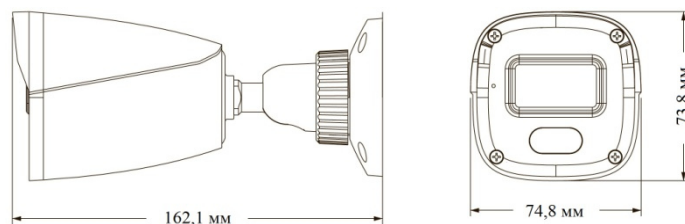

Пылевлагозащита	IP67
Общие характеристики	
Питание	12 В- / РоЕ
Энергопотребление	< 5 Вт
Условия эксплуатации	от - 30 °С до + 55 °С (от -22°F до 131°F) Влажность: менее 95 % (без образования конденсата)
Размеры (мм)	162,1 x 74,8 x 73,8
Масса (кг)	Прибл. 0,24 кг
Монтаж	Потолочный, настенный
Сертификаты	CE, FCC
Экологическая защита	Соответствует требованиям Директив EC RoHS, WEEE (2012/19/EU), Директив 94/62/EC и REACH (EC1907/2006)

### ГАБАРИТНЫЕ РАЗМЕРЫ