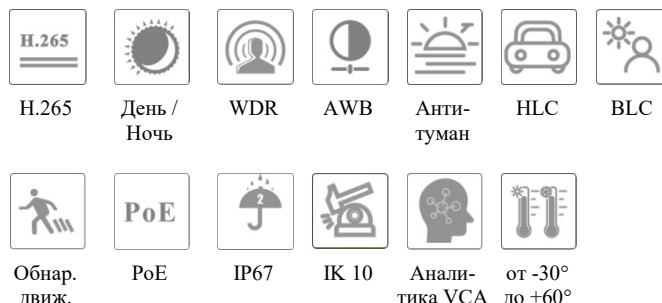

tvtsecurity.ru

Для получения дополнительной информации посетите наш Веб-сайт

ТЕХНИЧЕСКИЕ ДАННЫЕ

Модель:	TD-9551E3A
Камера	
Датчик изображения	1/2,7" CMOS
Размер изображения	2592 × 1944
Электронный затвор	1/30 с – 1/100000 с
Тип диафрагмы	Фикс.
Мин. освещенность	0,009 Лк при F1.6 и включенной АРУ, 0 Лк с включенной ИК-подсветкой 0,006 Лк при F1.2 и включенной АРУ, 0 Лк с включенной ИК-подсветкой
Объектив	2,8 мм при F1.6, гориз. ПЗ: 98,5°; верт. ПЗ: 82,1°; диаг. ПЗ: 110,9° 3,6 мм при F1.6, гориз. ПЗ: 81,4°; верт. ПЗ: 65,7°; диаг. ПЗ: 94,2°
Фокус	Фикс.
Монтаж объектива	M12
Режим День / Ночь	ICR
WDR	120 дБ
BLC	Да
HLC	Да
Антитуман	Да
Цифровое подавление шумов	3D DNR
Настройка по осям	Поворот: 0°-355°, Наклон: 0°-67°, Вращение: 0°-355°
Изображение	
Формат сжатия видео	Осн. поток: H.265S / H.265+ / H.265 / H.264S / H.264+ / H.264 / MJPEG Доп. поток: H.265+ / H.265 / H.264+ / H.264 / MJPEG Третий поток: H.265+ / H.265 / H.264+ / H.264 / MJPEG
Стандарт сжатия H.264	Baseline Profile / Main Profile / High Profile
Разрешение	5MP (2592 x 1944), 4MP (2592 x 1520), 2K (2560 x 1440), 3MP (2304 x 1296), 1080P (1920 x 1080), 720P (1280 x 720), D1, CIF, 480 x 240
Осн. поток	5MP / 4MP / 2K / 3MP / 1080P / 720P (60 Гц: 1-30 к/с; 50 Гц: 1-25 к/с) Режим HFR (высокая плотность потока): 1080P / 720P (60 Гц: 1-60 к/с; 50 Гц: 1-50 к/с)
Доп. поток	720P / D1 / CIF / 480 x 240 (60 Гц: 1-30 к/с; 50 Гц: 1-25 к/с)
3-й поток	D1 / CIF / 480 x 240 (60 Гц: 1-30 к/с; 50 Гц: 1-25 к/с)
Скорость передачи	64 Кбит/с – 8 Мбит/с
Тип сжатия данных	VBR / CBR
Формат сжатия звука	G711A/U
Настройка изображения	ROI, насыщенность, яркость, цветовые настройки, контраст, широкий динамический диапазон, четкость, подавление шумов и т.д. – эти настройки изображения можно выбирать при помощи клиентского ПО или через интернет-браузер
ROI (зона интереса)	Каждый выделенный фрагмент изображения – зону интереса – необходимо настраивать отдельно
Интерфейсы	
Сеть	RJ-45
Видеовыход	Нет
Звук	1 аудиовход, 1 канал встроенного микрофона
Хранение данных	Встроенный слот для карты памяти micro-SD емкостью до 256 Гб
Кнопка Reset	Да
Тревожные контакты	1 тревожный вход; 1 тревожный выход
Интеллектуальная аналитика (интеллектуальный анализ событий)	
Защита периметра	Обнаружение пересечения линии, обнаружение вторжения в указанную область (с классификацией объектов: человек / моторное транспортное средство / безмоторное транспортное средство)
Подсчет объектов-целей	Подсчет объектов, пересекших линию (с классификацией объектов: человек / моторное транспортное средство / безмоторное транспортное средство)
Обнаружение нештатных ситуаций	Обнаружение изменения сцены, обнаружение размывания видео, обнаружение изменения цветового оттенка видео
Детекция лиц	Обнаружение и захват изображений лиц
Интеллектуальная аналитика общего назначения	Определение плотности скопления людей, тепловая карта, обнаружение бесхозных / потерянных предметов *
Функции	
Удаленное наблюдение	Через веб-страницы, дистанционное управление через CMS
Подключение online	Поддержка возможности одновременного наблюдения для максимум 10 пользователей; поддержка многопоточной передачи в реальном времени
Поддержка сетевых протоколов	UDP, IPv4, IPv6, DHCP, NTP, RTSP, RTP, RTCP, ICMP, IGMP, PPPoE, DDNS, SMTP, FTP, SNMP, HTTP, 802.1x, UPnP, HTTPs, QoS