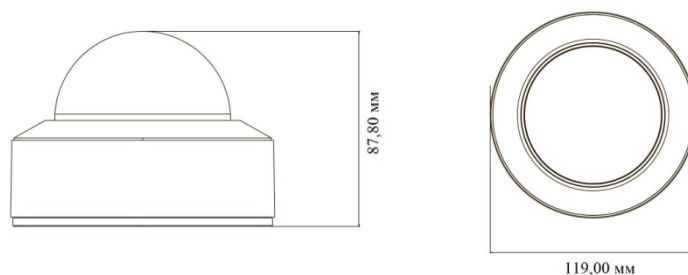

ГАБАРИТНЫЕ РАЗМЕРЫ

ДОПОЛНИТЕЛЬНОЕ ОБОРУДОВАНИЕ

ДОСТУПНАЯ МОДЕЛЬ

Доступная модель	TD-9551E3A (D/PE/AR2)
------------------	-----------------------

* Выделенные серым функции находятся в стадии разработки и скоро будут представлены