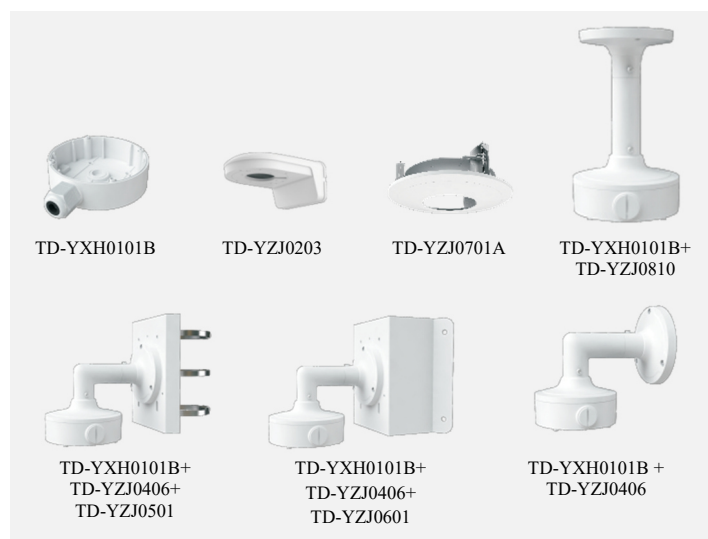

ДОПОЛНИТЕЛЬНОЕ ОБОРУДОВАНИЕ

ДОСТУПНАЯ МОДЕЛЬ

Доступная модель	TD-9551E3A (D/PE/AR2)

* Выделенные серым функции находятся в стадии разработки и скоро будут представлены