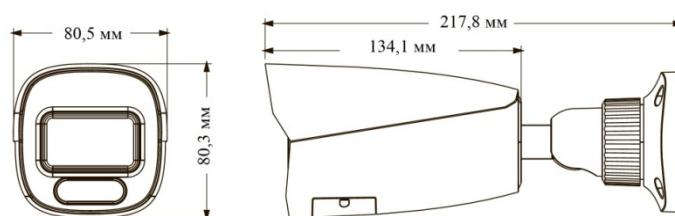

Функции общего назначения	Нанесение на изображение водяных знаков, фильтрация IP-адресов, создание маски видео, передача тактового импульса, система защиты паролем от несанкционированного доступа, коррективировка дисторсии изображения
PoE	Да, IEEE802.3af
Расстояние видимости при включенной белой LED-подсветке	20–30 м
Пылевлагозащита	IP67
<b>Общие характеристики</b>	
Питание	12 В- / PoE
Энергопотребление	< 7 Вт
Условия эксплуатации	от -40 °C до +60 °C (от -40°F до +140°F) Влажность: менее 95 % (без образования конденсата)
Размеры (мм)	217,8 × 80,5 × 80,3
Масса (кг)	Прибл. 0,68 кг
Монтаж	Потолочный, настенный
Сертификаты	CE, FCC
Экологическая защита	Соответствует требованиям Директив EC RoHS, WEEE (2012/19/EU), Директив 94/62/EC и REACH (EC1907/2006)

### ГАБАРИТНЫЕ РАЗМЕРЫ