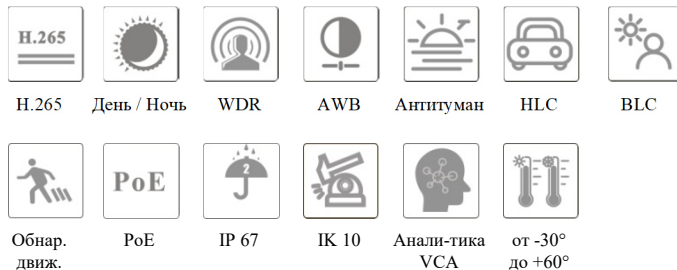

tvsecurity.ru

Для получения дополнительной информации посетите наш Веб-сайт

ТЕХНИЧЕСКИЕ ДАННЫЕ

Модель:	TD-9543E3H
Камера	
Датчик изображения	1/1,8" CMOS
Размер изображения	2576 × 1452
Электронный затвор	1 с – 1/100000 с
Тип диафрагмы	P-Iris
Мин. освещенность	0,0009 Лк при F1.2 и включенной АРУ, 0 Лк с включенной ИК-подсветкой 0,0014 Лк при F1.5 и включенной АРУ, 0 Лк с включенной ИК-подсветкой
Объектив	2,8-12 мм при F1.5, вариообъектив с сервоприводом
Поле зрения	Гор.: 109°-46°; верт.: 74,5°-27,1°; диаг.: 116°-52,4°
Монтаж объектива	Ø14
Режим День / Ночь	ICR
WDR	120 дБ
BLC	Да
HLC	Да
Антигуман	Да
Цифровое подавление шумов	3D DNR
Настройка по осям	Поворот: 0°-345°; Наклон: 0°-77°; Вращение: 0°-345°
Изображение	
Формат сжатия видео	Осн. поток: H.265+ / H.265 / H.264+ / H.264 Доп. поток: H.265+ / H.265 / H.264+ / H.264 / MJPEG 3-й поток: H.265+ / H.265 / H.264+ / H.264 / MJPEG
Стандарт сжатия H.264	Baseline Profile / Main Profile / High Profile
Разрешение	4MP (2560×1440), 3MP (2304×1296), 1080P (1920×1080), 720P (1280×720), D1, CIF, 480×240
Осн. поток:	4MP/3MP/1080P/720P (60 Гц: 1-30 к/с; 50 Гц: 1-25 к/с) Режим HFR (высокая плотность потока): 1080P/720P (60 Гц: 1-60 к/с; 50 Гц: 1-50 к/с)
Доп. поток:	720P / D1 / CIF (60 Гц: 1-30 к/с; 50 Гц: 1-25 к/с)
3-й поток	D1/CIF/480×240 (60 Гц: 1-30 к/с; 50 Гц: 1-25 к/с)
Скорость передачи	64 Кбит/с – 8 Мбит/с
Тип сжатия данных	VBR / CBR
Формат сжатия звука	G711A/U
Настройка изображения	При помощи клиентского ПО или через интернет-браузер можно выбирать такие настройки изображения как: ROI, насыщенность, яркость, цветовые настройки, контраст, WDR, четкость, подавление шумов и т.д.
ROI (зона интереса)	Каждый выделенный фрагмент изображения – зону интереса – необходимо настраивать отдельно
Интерфейсы	
Сеть	RJ-45
Видеовыходы	CVBS-выход (BNC × 1)
Звук	1 аудиовход, 1 аудиовыход и 1 канал встроенного микрофона
Хранение данных	Встроенный слот для карты памяти micro-SD емкостью до 256 Гб
Кнопка Reset	Да
Тревоги	1 тревожный вход, 1 тревожный выход
Интеллектуальная аналитика (интеллектуальный анализ событий)	
Защита периметра	Обнаружение пересечения линии, обнаружение вторжения в указанную область (с классификацией объектов: человек / моторное транспортное средство / безмоторное транспортное средство)
Подсчет объектов-целей	Подсчет объектов, пересекших линию (с классификацией объектов: человек / моторное транспортное средство / безмоторное транспортное средство)
Обнаружение нештатных ситуаций	Обнаружение изменения сцены, обнаружение размытия видео, детекция изменения цветового оттенка видео
Детекция лиц	Детекция и захват изображений лиц
Функции	
Удаленное наблюдение	Через веб-страницы, дистанционное управление через CMS
Подключение online	Поддержка возможности одновременного наблюдения для максимум 10 пользователей; поддержка многопоточной передачи в реальном времени