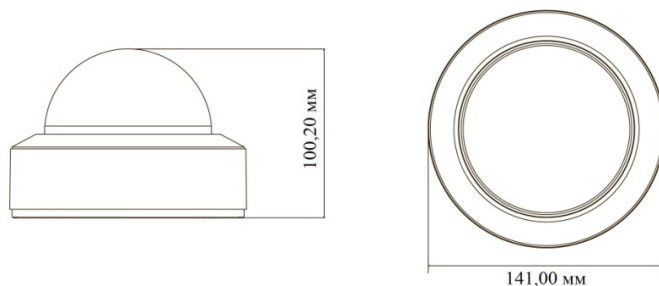

ГАБАРИТНЫЕ РАЗМЕРЫ

ДОПОЛНИТЕЛЬНОЕ ОБОРУДОВАНИЕ

ДОСТУПНАЯ МОДЕЛЬ

Доступная модель	TD-9543E3H (D/AZ/PE/AR3)	вариообъектив с сервоприводом
------------------	--------------------------	-------------------------------