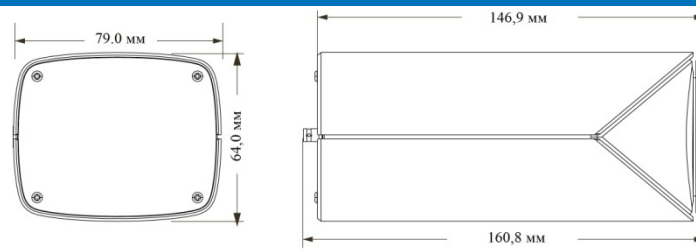

ГАБАРИТНЫЕ РАЗМЕРЫ