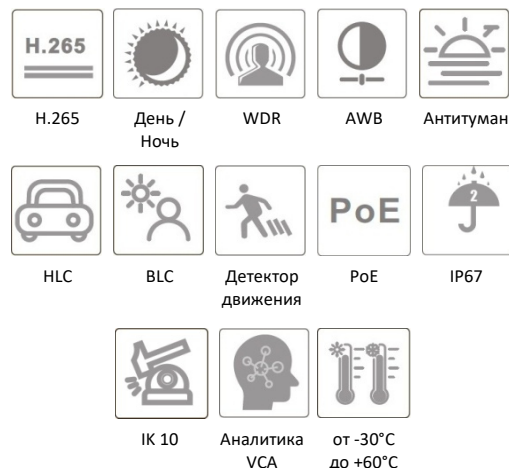

TD-9541E3

Сетевая купольная 4MP камера с ИК-подсветкой и защитой от попадания влаги

- 4MP (2592x1520) H.265 полное кодирование в реальном времени
- Максимальное разрешение: 2592 x 1520
- Автоматический ICR (механический ИК-фильтр), настоящие режимы дня и ночи
- Дальность действия в режиме ночного видения (ИК-подсветка включена): 20–30 м
- Технологии динамического шумоподавления 3D DNR, true WDR (расширение динамического диапазона), HLC (компенсация засветки от ярких источников света), BLC (компенсация засветки фона), антитуман, NIR, Smart IR (интеллектуальная инфракрасная подсветка) и ROI
- Коррекция дисторсии изображения
- Встроенный слот для карты памяти micro-SD емкостью до 128 Гб
- Питание 12 В- / PoE
- Пылевлагозащита IP67 / защита от внешних механических воздействий IK10
- Поддержка 3 потоков
- P2P
- Функция мобильного наблюдения с помощью смартфонов или планшетных ПК с ОС iOS и Android (опция)
- Интеллектуальная аналитика