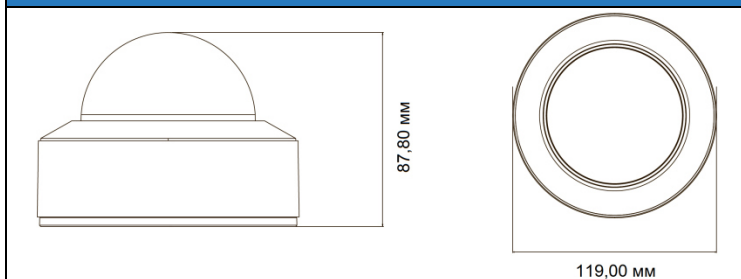

Функции	
Удаленное наблюдение	Через веб-страницы, дистанционное управление через CMS
Подключение online	Поддержка возможности одновременного наблюдения для максимум 10 пользователей; поддержка многопоточной передачи в реальном времени
Поддержка сетевых протоколов	UDP, IPv4, IPv6, DHCP, NTP, RTSP, PPPoE, DDNS, SMTP, FTP, SNMP, HTTP, 802.1x, UPnP, HTTPs, QoS
Протокол обмена данными	ONVIF
Хранение данных	Поддержка удаленных сетевых хранилищ, micro-SD
Умная сигнализация	Передача оповещений при: обнаружении движения, срабатывании датчика, ошибке SD-карты, переполнении SD-карты, конфликте IP-адресов, отключении кабеля от сети
Функции общего назначения	Нанесение на изображение водяных знаков, фильтрация IP-адресов, создание маски, передача тактового импульса синхронизации, система защиты паролем, режим переключения в ночной режим без учета уровня освещенности, корректировка искажений изображения
PoE	Да, IEEE802.3af
Дальность ИК-подсветки	20–30 м
Класс защиты	Пылевлагозащита IP67 / защита от внешних механических воздействий IK10
Общие характеристики	
Питание	12 В- / PoE
Энергопотребление	< 7 Вт
Климатические условия эксплуатации	от - 40 °C до + 60 °C (от -40°F до +140°F) Влажность: менее 95 % (без образования конденсата)
Габарит. размеры (мм)	∅ 119 x 87,8
Масса (кг)	Прибл. 0,65 кг
Монтаж	Потолочный, настенный

ГАБАРИТНЫЕ РАЗМЕРЫ